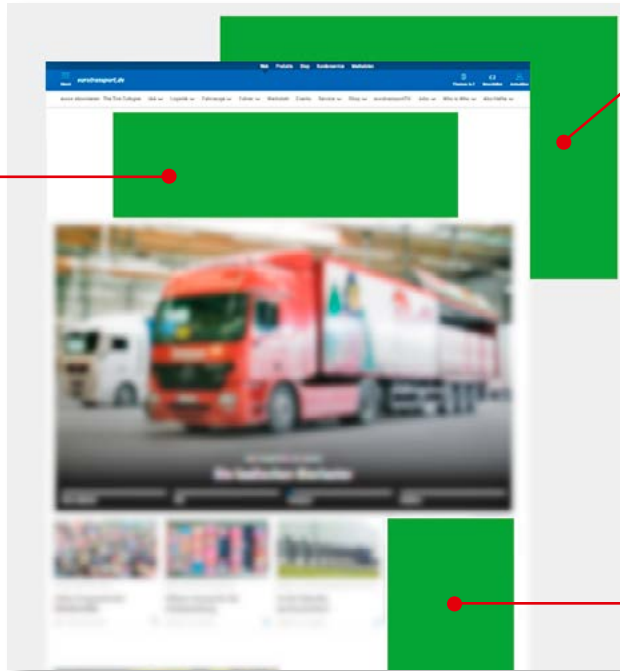

A Billboard/Sitebar/Wallpaper
+ Mobile Interscroller

Billboard
970 x 250 px

or
Wallpaper
728 x 90 px
plus
120 x 600 px

plus
Mobile Interscroller

or
Sitebar
250 x 600 px