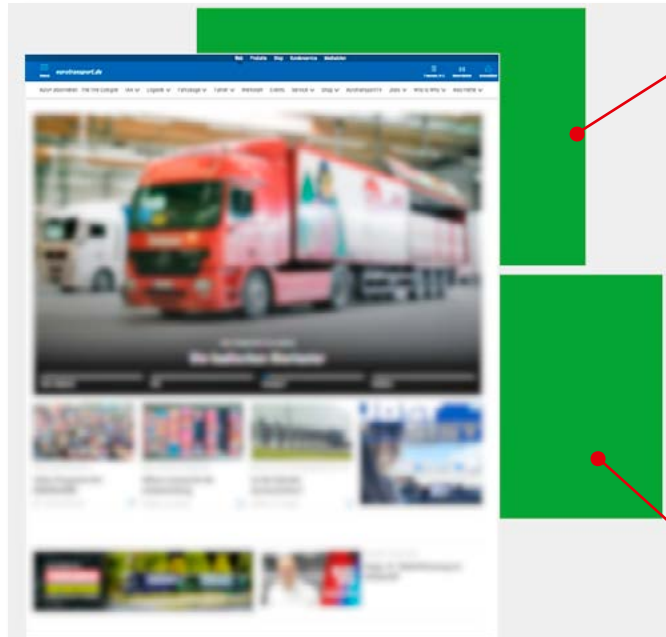

plus
Mobile Interscroller

or
Sitebar
250 x 600 px

Halfpage Ad
300 x 600 px

plus
Mobile Interscroller
640 x 920 px
or
320 x 480 px

Billboard
970 x 250 px

plus
**Mobile
High Impact Ad**

300 x 400 px

or

Mobile Halfpage Ad

300 x 600 px

or

Sitebar

250 x 600 px

D Wallpaper / Halfpage Ad +
Mobile High Impact Ad /
Mobile Halfpage Ad

Wallpaper

728 x 90 px
plus
120 x 600 px